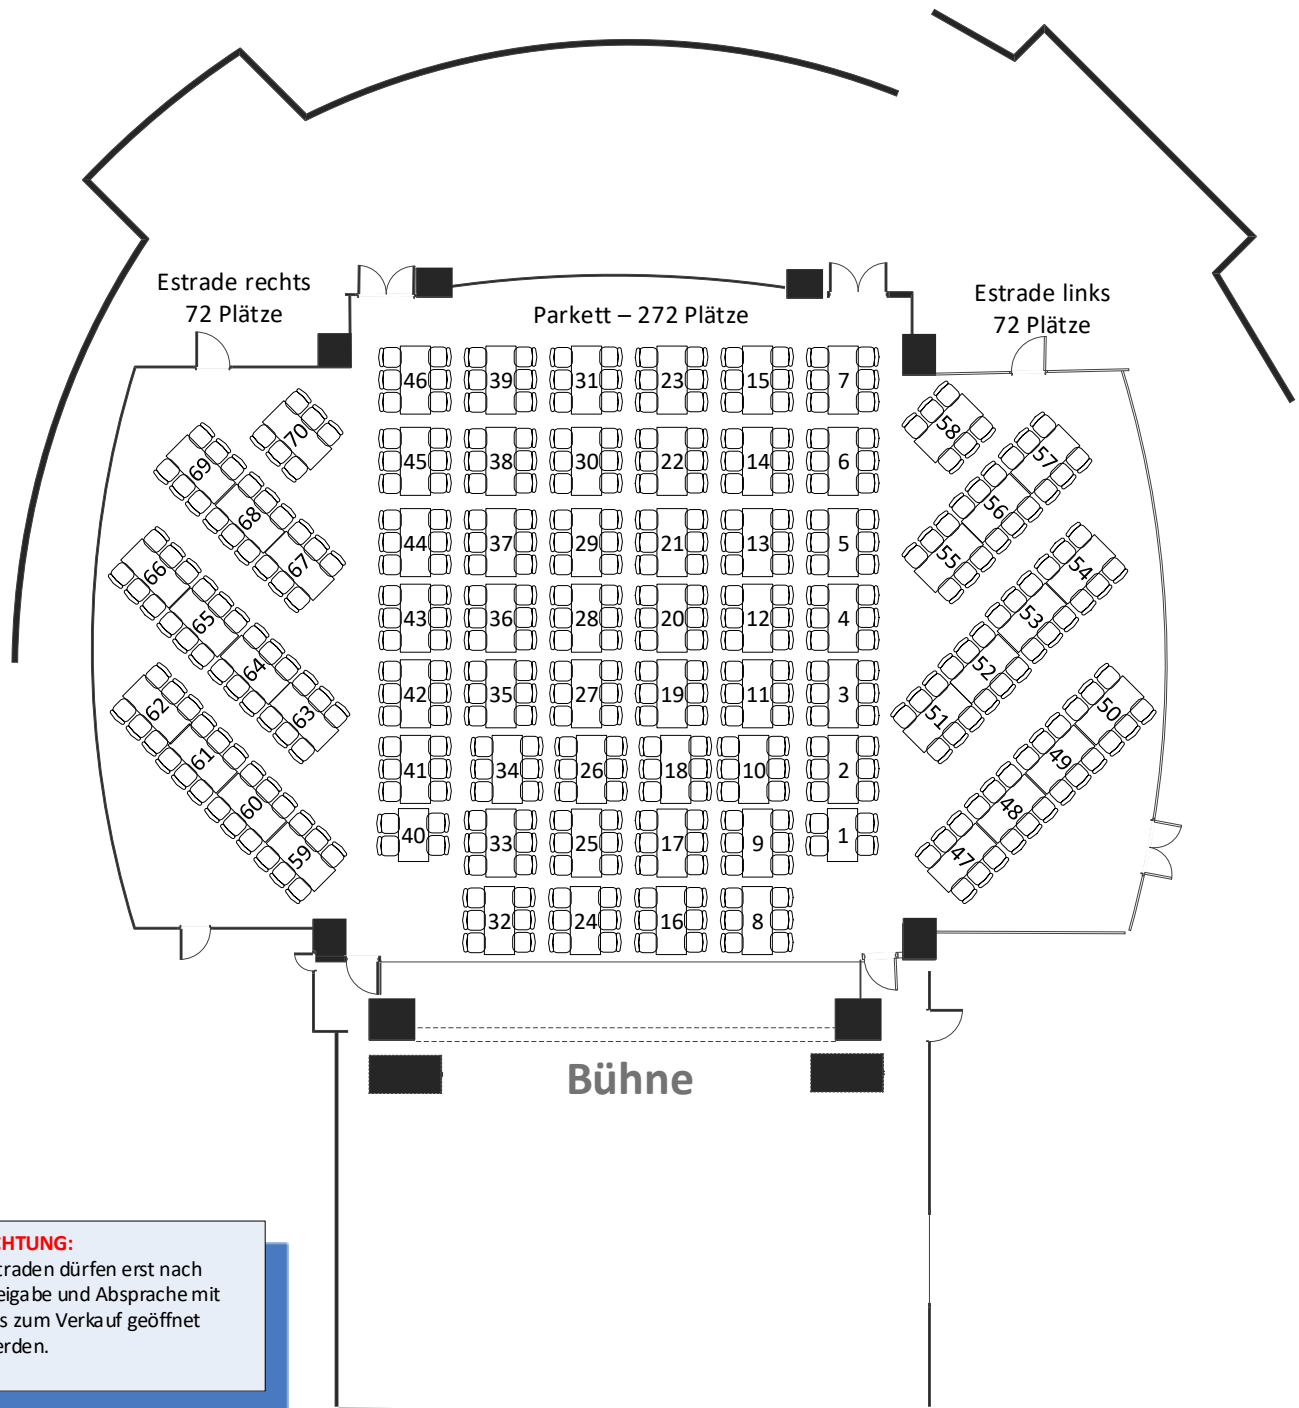

Bestuhlungsplan Konsumation für Theater & Konzerte

70 gerade Tische für 416 Personen

(Parkettbereich ist abgestuft)

ACHTUNG:

Estraden dürfen erst nach Freigabe und Absprache mit uns zum Verkauf geöffnet werden.