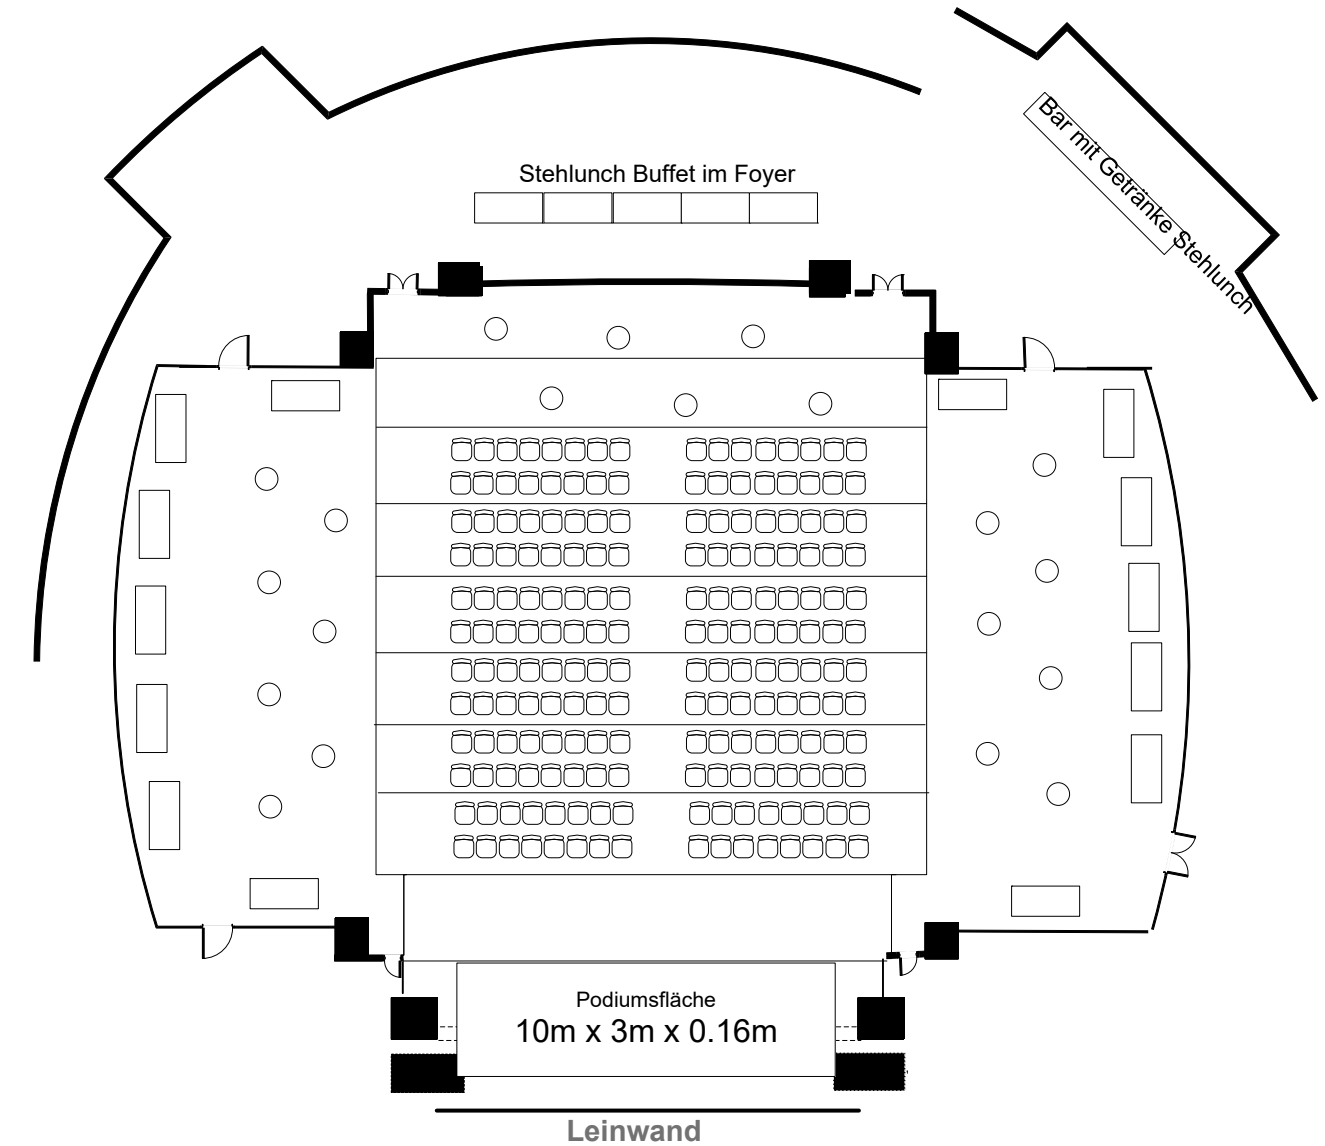

Bestuhlungsplan Theater inkl. Tischmesse

 Tisch Masse
1.80m x 0.8m

 Stehtische

Bestuhlung Niveau 0

12 Reihen mit 16 Stühle / Mittelgang = 192 PAX