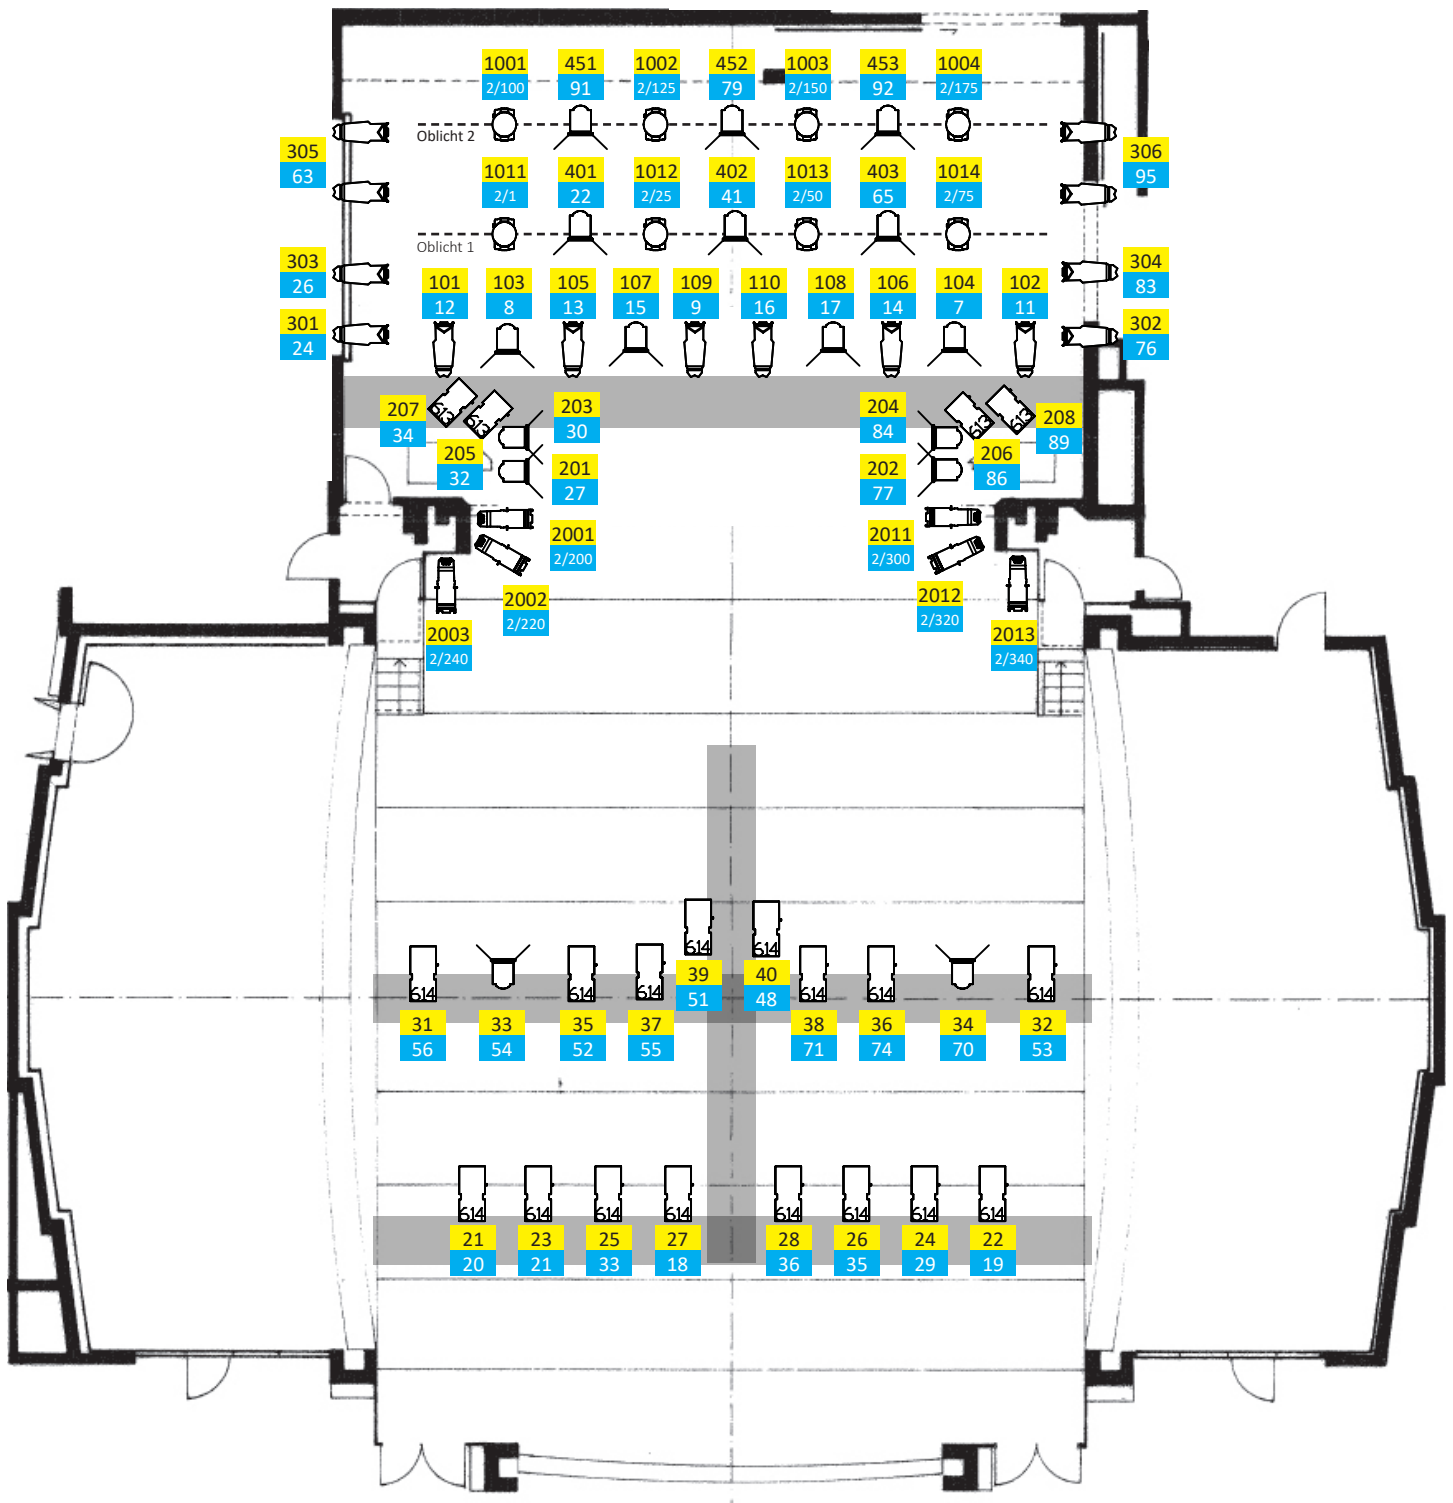

# Bühnenlicht - Patchplan Lorzenaal

(2020-03)

-  ETC Profiler 750W (Source Four Zoom 25-50°)
-  ETC LED-Profiler (farbig) 180W (ETC Lustr.+ Series 2 25-50°)
-  RJ Profiler 1200W (Robert Juliat 613sx 28-54°)
-  RJ Profiler 1200W (Robert Juliat 614sx 16-35°)
-  RJ Fresnel 2500W (Robert Juliat 329H)
-  Robe Washlight Robe Robin 1200 > Mode 2  
> Ein-/Ausschalten per:  
DMX 49, 72, 78, 90 „parken“

 Interne Kreisnummer  
 DMX Adresse (Startadresse)